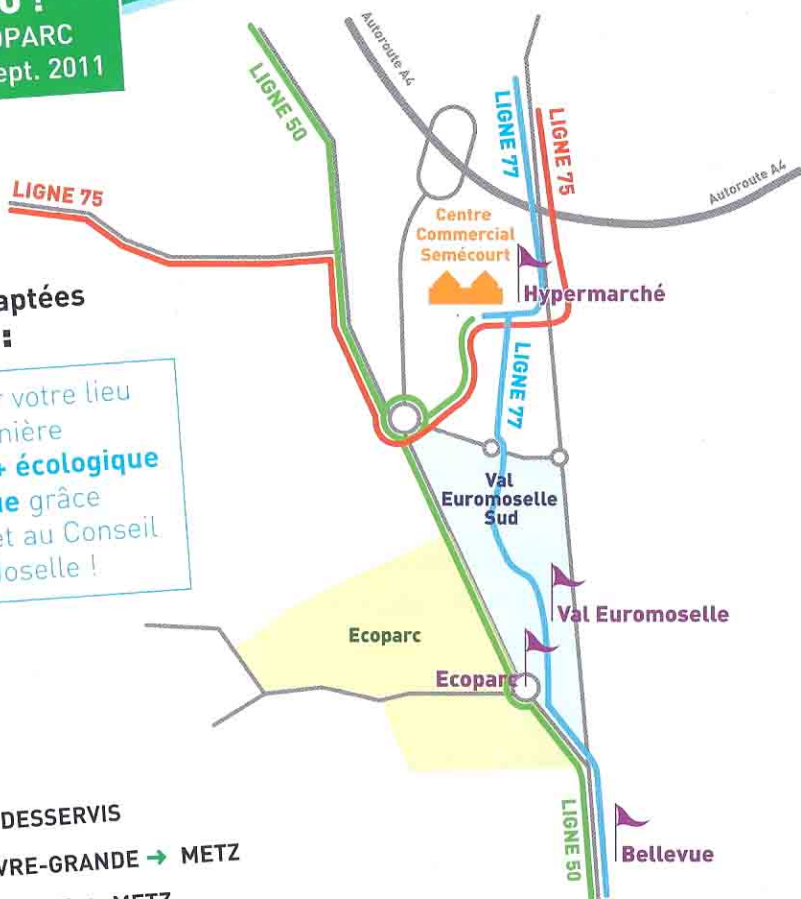

Tim me rend la vie plus facile!

NOUVEAU !

Desserte ECOPARC
à partir du 01 sept. 2011

→ Des lignes adaptées
pour vous :

Rendez-vous sur votre lieu
de travail de manière
+ économique, + écologique
et **+ sympathique** grâce
au réseau Tim et au Conseil
Général de la Moselle !

POINTS D'ARRÊTS DESSERVIS

LIGNE 50 MOYEUVERE-GRANDE → METZ

LIGNE 75 HAGONDANGE → METZ

LIGNE 77 AMNÉVILLE → METZ

Tim TARIFS

A partir de 1,50 euros!

De 0 à 15 km.....	1,50 €
De 15 à 25 km.....	2,50 €
De 25 à 35 km.....	3,50 €
Plus de 35 km.....	4,50 €